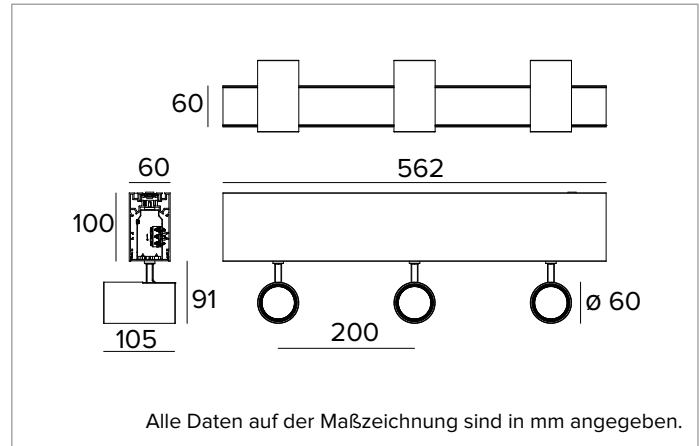

1T7326DA | LOGICO System - Decken/Pendelleuchte - Strahlermodul

Lineares Modul mit professionellen ausrichtbaren LED-Strahlern für die Installation als Decken- oder Hängeleuchte

	4000K	H(m)	D(m)	E _{max} (lx)
	Ra90		16°	
Fixture Power	15W	1	0.28	11765
Source Flux	1964lm	2	0.55	2941
Fixture Flux	1442lm	3	0.83	1307
Efficacy	95lm/W	4	1.11	735
TS1168	I _{max} =5990cd/klm	I _{max}	11765cd	5
			1.39	471

MECHANISCHE MERKMALE

Lineares Gehäuse aus lackiertem extrudiertem Aluminium. Strahlergehäuse aus lackiertem Druckguss-Aluminium. Das Leuchtengehäuse ist auf vertikaler Ebene von 0° bis 90° und auf horizontaler Ebene um 355° ausrichtbar, mechanische Arretierungsmöglichkeit der Ausrichtung auf horizontaler Ebene und mit Gelenksystem auf vertikaler Ebene.
Farbe und Oberfläche: Kreideweiß
Abmessungen: L=562mm
Gewicht: 4,3Kg
Version: 3xLABEL 6
Schutzart: IP20